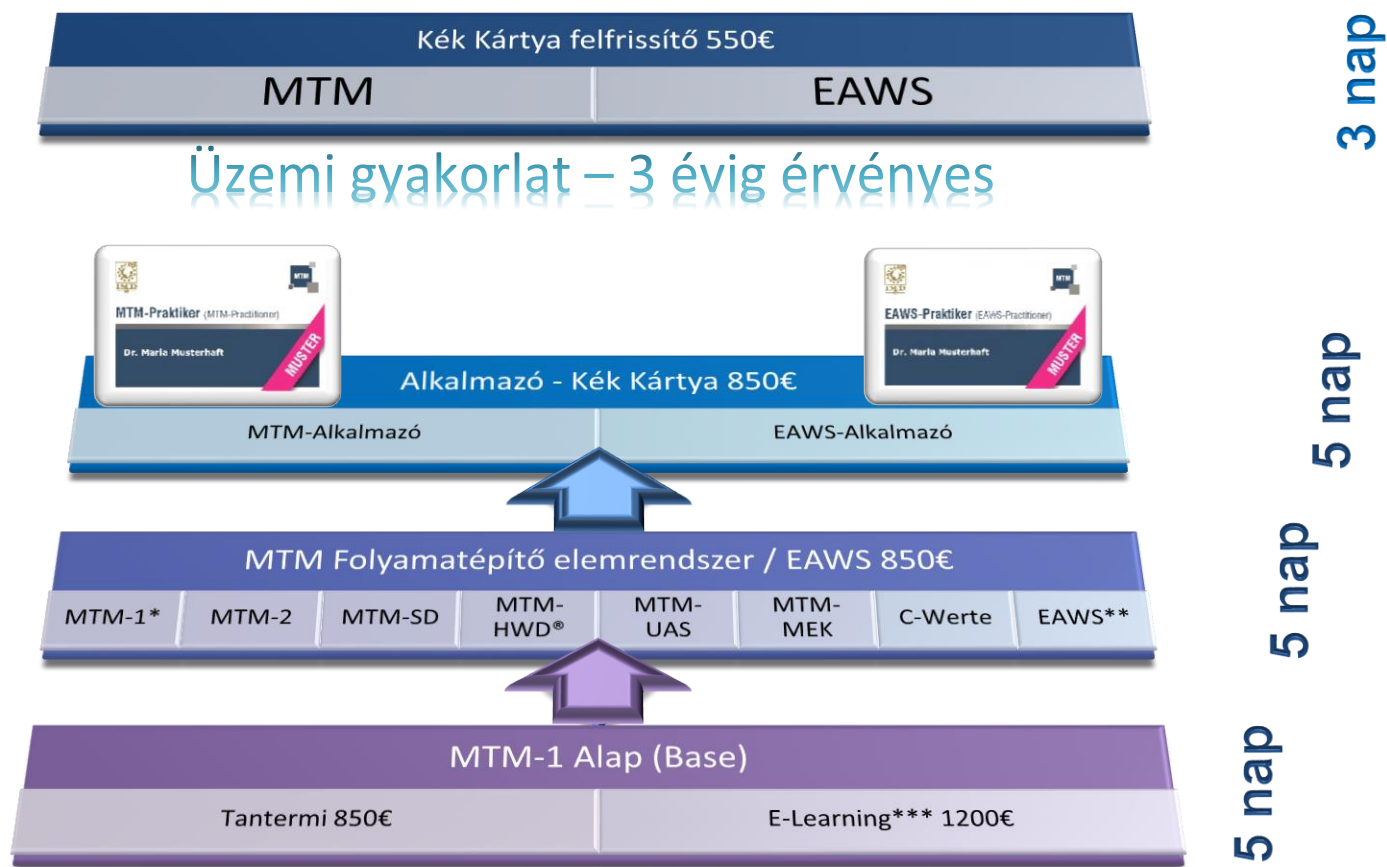

* Létszámfüggő

Nyílt képzések ára

* 650€

** MTM-1 Alap nem előfeltétel

*** Magyar nyelven nem elérhető

További képzések	Időtartam, óra	Képzés lezárása	Nettó ár €/fő ⁺
MTM/EAWS-Instruktor			
MTM/EAWS-Instruktor	40	Vizsga	2000
Építőelem-rendszer Licenc	20	Vizsga	1000
MTM-Mérnök			
Folyamatarchitektúra	24	Részvételi igazolás	850
IE Basic 1: Időmérési módszerek	40	Részvételi igazolás	550
IE Basic 2: Idők utalványozása, tervezése	40	Vizsga (IE Basic)	700
MTM-Logisztika	40	Vizsga	850
MTM és értékáram	24	Vizsga	650
MTM-Vizuális ellenőrzés	24	Részvételi igazolás	650
Ergonómiai alapok	Új! 24	Vizsga	650
EIE	300	Vizsga	3000
Egyéb képzések			
MTM/EAWS felfrissítő szeminárium	8	-	150